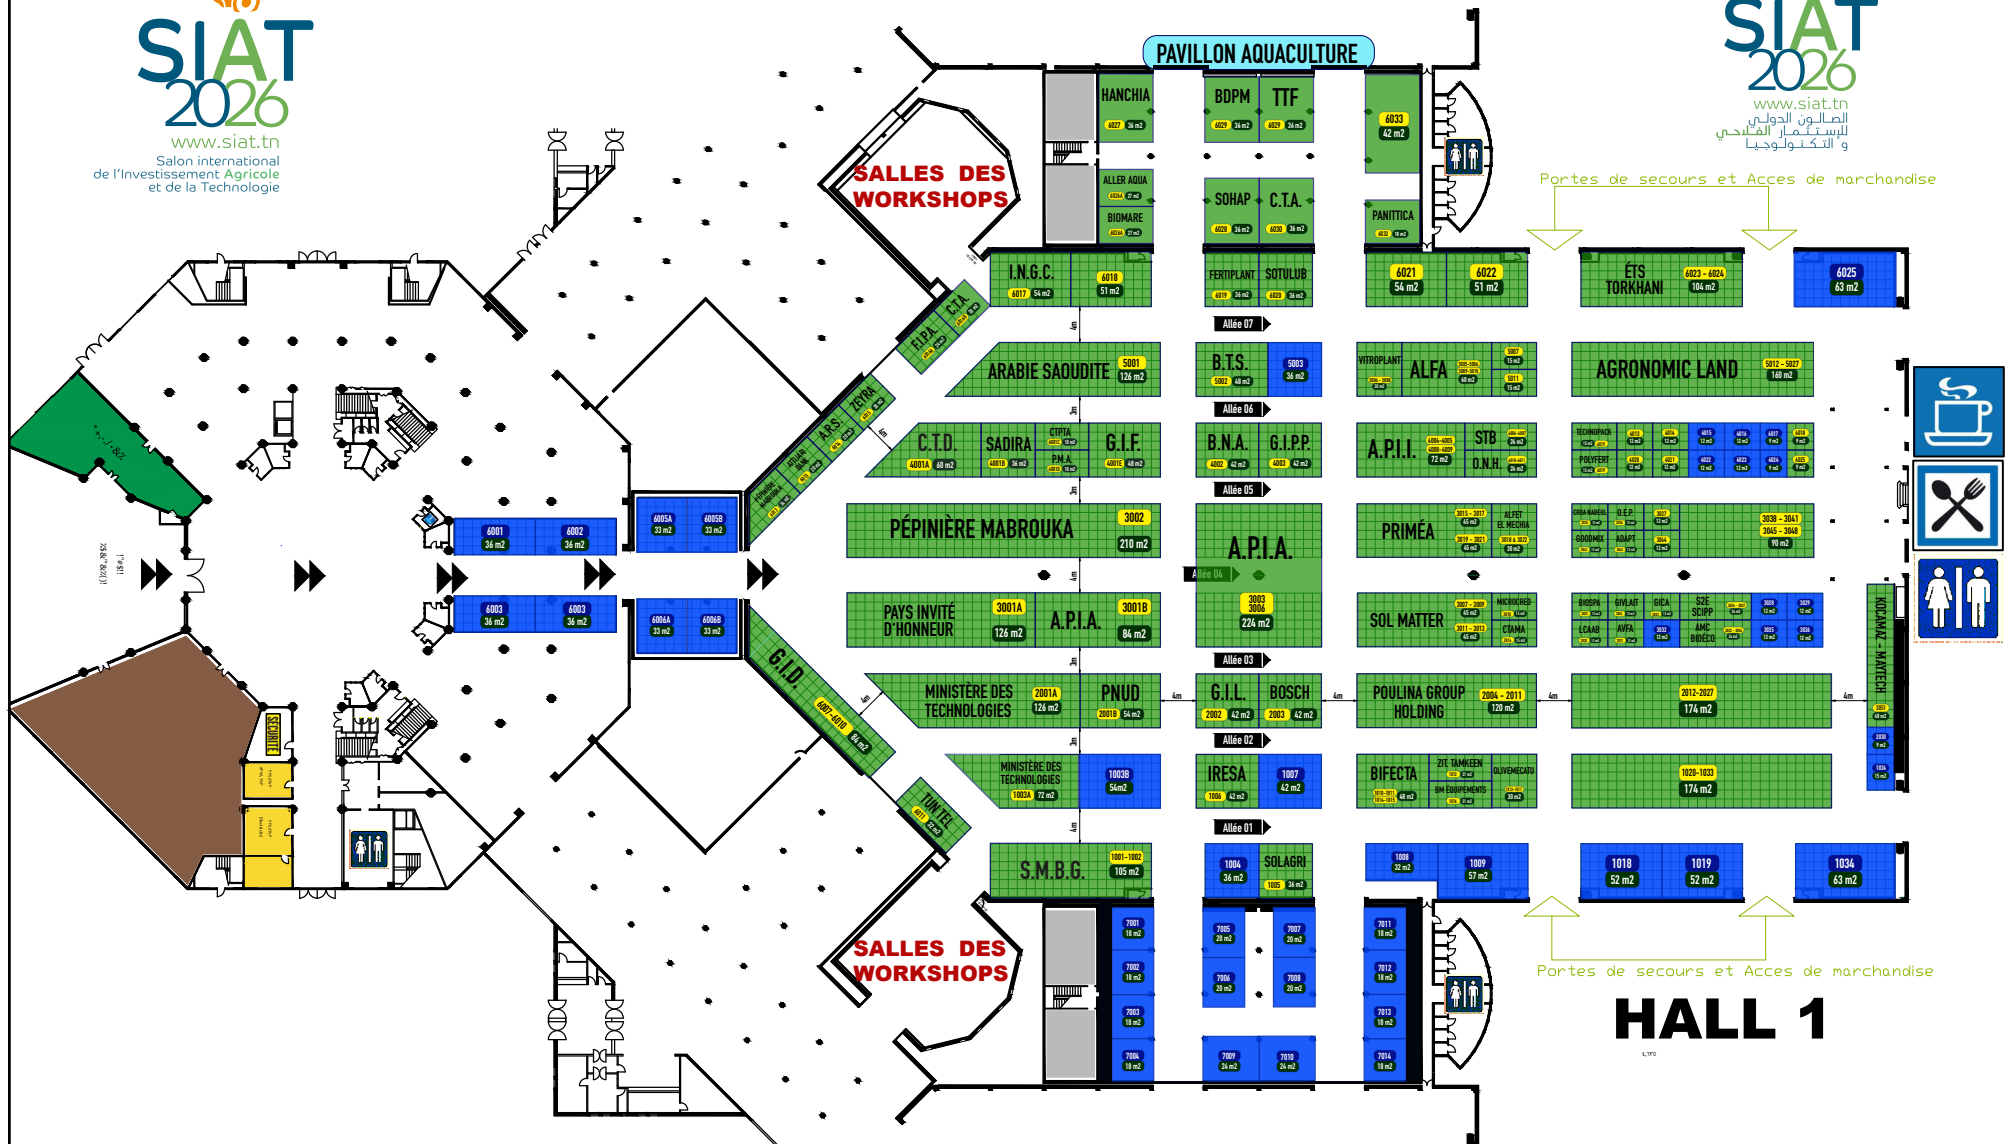

# Parc des Expositions du Kram du 28 au 31 octobre 2026

Légende  
Expo SIAT'26

- 0000 Espace attribué
- 0000 Espace disponible

## HALL 1